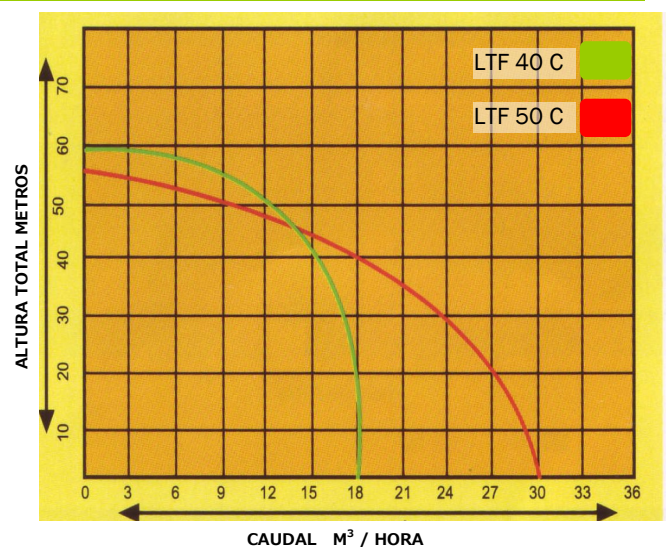

MOTOBOMBA PRESION GASOLINA

MAOVER
maquinaria

MODELO LTF50C

- MOTOR: 4T 6.5 CV
- L/HORA : 30.000
- ALTURA: 55 M
- MANGUERA: 1" 40mm

CON ALARMA DE ACEITE

SU DISTRIBUIDOR OFICIAL

TODOS LOS ARTÍCULOS PRESENTADOS TIENEN GARANTÍA DE 2 AÑOS.